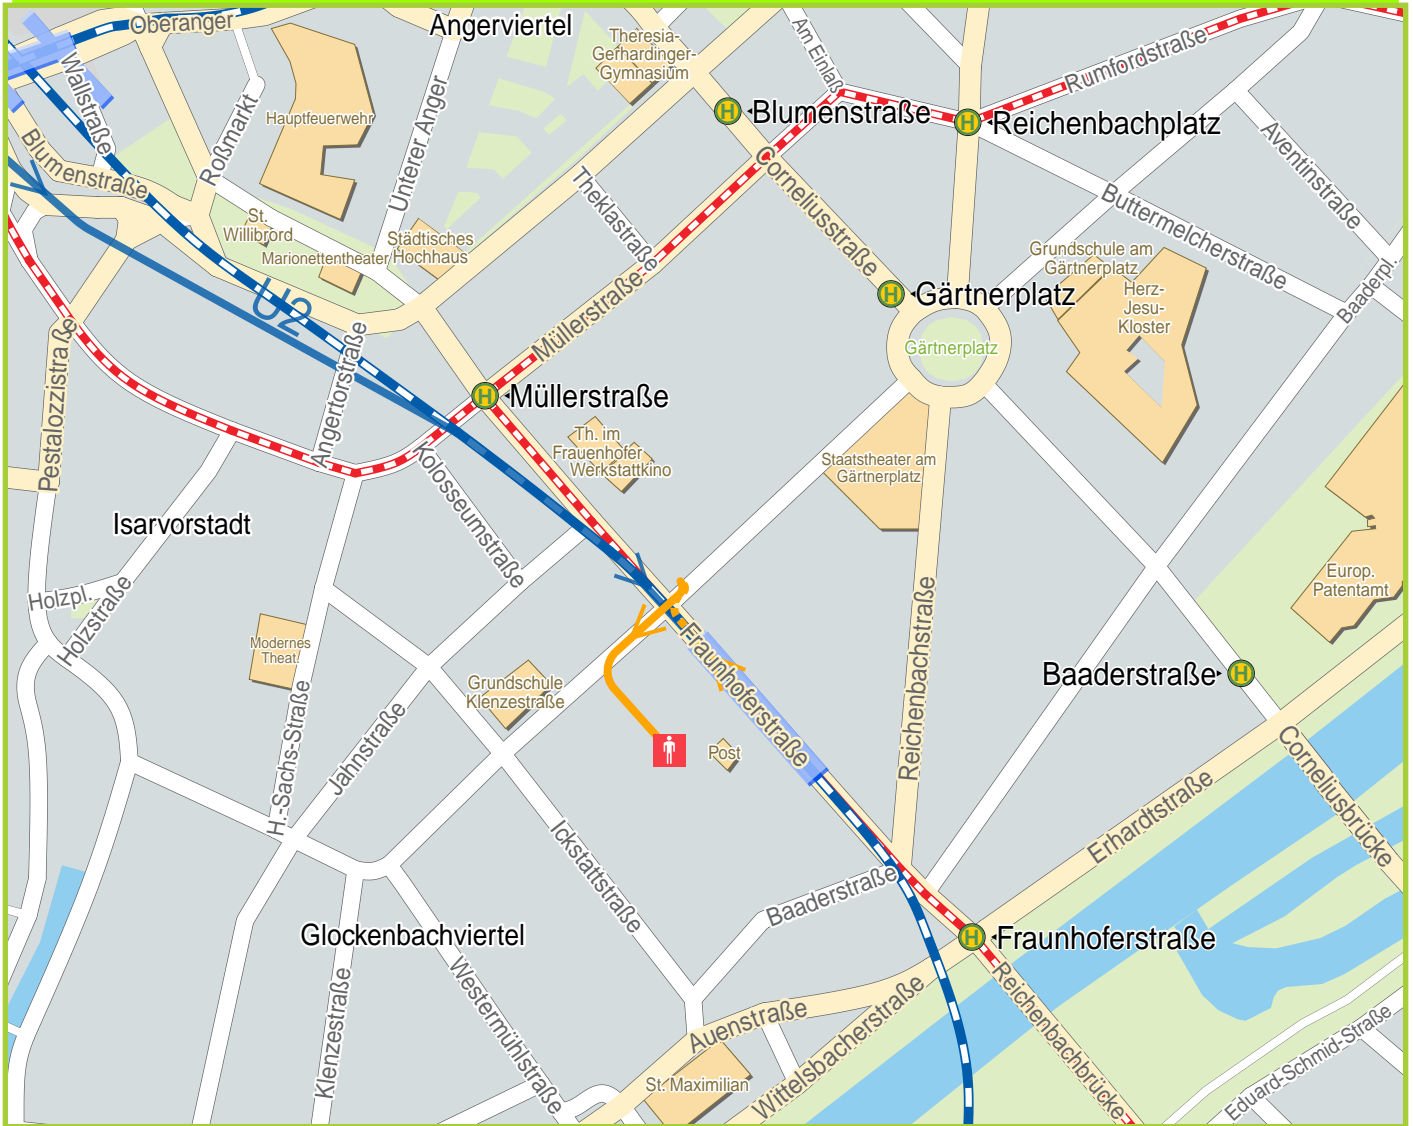

Weg von Fraunhoferstraße nach München, Klenzestraße 57c

125 m 250 m 375 m 500 m

- ⋯ Fußweg
- Ende Fußweg
- H Haltestelle
- U-Bahn

1. Start Fraunhoferstraße
2. Klenzestraße 90 m 90 m
3. Ankunft München, Klenzestraße 57c